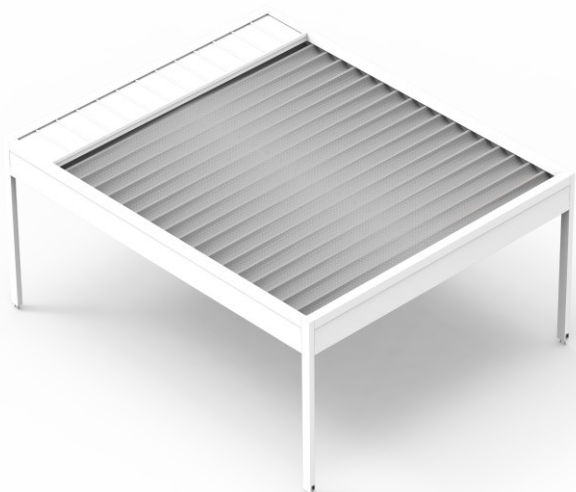

PERGOLA FORM - cennik 2018

Pergola Form to produkt dedykowany nowoczesnej architekturze. Modna kubiczna forma sprawia, że konstrukcja zadaszenia wyjątkowo dobrze prezentuje się jako model wolnostojący. Zastosowanie dodatkowego wyposażenia (rolety screen, przeszklenia) chroni przed czynnikami pogodowymi, podkreślając jednocześnie geometryczny wygląd modelu.

Konstrukcja składa się z aluminiowych ekstrudowanych profili, tkaninowego składanego dachu oraz daszka systemowego, który osłania materiał po zwinięciu. System orynnowania został wbudowany w kompaktową ramę produktu, w efekcie woda opadowa jest niewidocznie odprowadzana do profili nośnych pergoli.

Pełna automatyka to gwarancja sprawnego i komfortowego sterowania zadaszeniem.

SPECYFIKACJA

Konstrukcja wykonana z ekstrudowanego aluminium
 Sterowanie silnikiem elektrycznym w standardzie
 Materiał zadaszania Driplux w standardzie (za dopłatą
 możliwość zamiany na inny rodzaj tkaniny)
 Możliwość lakierowania proszkowego na dowolny kolor RAL
 Występuje w wersji przysięsiennej i wolnostojącej
 Możliwość łączenia modułowego
 Produkt odporny na siłę wiatru do 120 km/h
 Możliwość montażu daszka systemowego
 Możliwość wyboru wyposażenia dodatkowego: